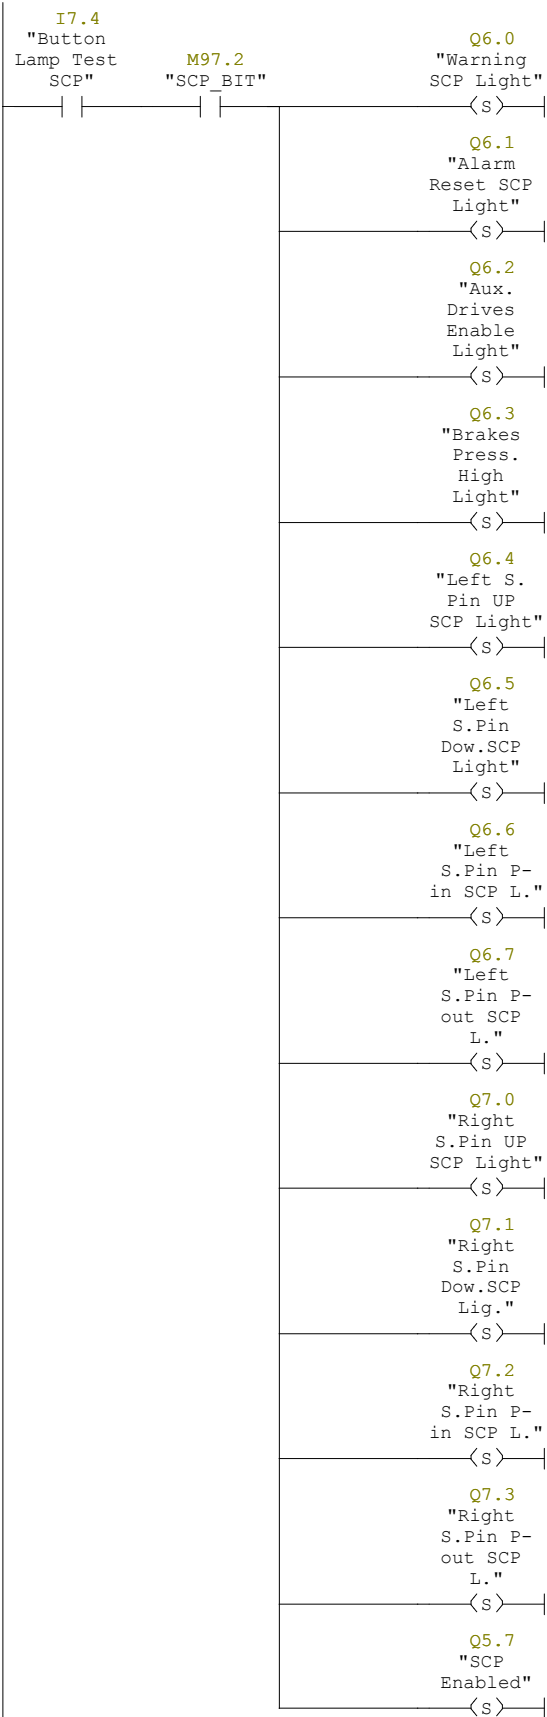

**FC24 - <offline>**

"LAMP\_TEST"

**Name:**  
**Author:** Cristian  
**Time stamp Code:**  
**Lengths (block/logic/data):** 00198 00102 00000

**Family:**  
**Version:** 0.1  
**Block version:** 2  
05/07/2008 10:58:44 AM  
02/08/1999 12:15:15 PM

Name	Data Type	Address	Comment
IN		0.0	
OUT		0.0	
IN_OUT		0.0	
TEMP		0.0	
RETURN		0.0	
RET_VAL		0.0	

**Block: FC24**

Network: 1

**Symbol information**

M151.1	ZERO MODE MCP
I3.0	Button Lamp Test MCP
Q4.0	Remote Mode MCP Light
Q4.1	Local Mode MCP Light
Q4.2	Auto Pumps MCP Light
Q4.3	Local Pumps MCP Light
Q4.4	Start Button MCP Light
Q4.5	Press.Alarm MCP Light
Q4.6	Warning MCP Light
Q4.7	Alarm Reset MCP Light
Q5.0	SCP Enabled Light
Q5.1	P#1 Start B. MCP Light
Q5.2	P#2 Start B. MCP Light
Q5.3	P#3 Start B. MCP Light
Q5.4	P#4 Start B. MCP Light
Q5.5	C#1 Start B. MCP Light
Q5.6	C#2 Start B. MCP Light
Q9.4	Delivery warning L.

Network: 2

**Symbol information**

I7.4	Button Lamp Test SCP
M97.2	SCP_BIT
Q6.0	Warning SCP Light
Q6.1	Alarm Reset SCP Light
Q6.2	Aux.Drives Enable Light
Q6.3	Brakes Press.High Light
Q6.4	Left S. Pin UP SCP Light
Q6.5	Left S.Pin Dow.SCP Light
Q6.6	Left S.Pin P-in SCP L.
Q6.7	Left S.Pin P-out SCP L.
Q7.0	Right S.Pin UP SCP Light
Q7.1	Right S.Pin Dow.SCP Lig.
Q7.2	Right S.Pin P-in SCP L.
Q7.3	Right S.Pin P-out SCP L.
Q5.7	SCP Enabled

Network: 3

**Symbol information**

M151.1	ZERO MODE MCP
Q4.0	Remote Mode MCP Light
Q4.1	Local Mode MCP Light
Q4.2	Auto Pumps MCP Light
Q4.3	Local Pumps MCP Light
Q4.4	Start Button MCP Light
Q4.5	Press.Alarm MCP Light
Q4.6	Warning MCP Light
Q4.7	Alarm Reset MCP Light
Q5.0	SCP Enabled Light
Q5.1	P#1 Start B. MCP Light
Q5.2	P#2 Start B. MCP Light
Q5.3	P#3 Start B. MCP Light
Q5.4	P#4 Start B. MCP Light
Q5.5	C#1 Start B. MCP Light
Q5.6	C#2 Start B. MCP Light
Q9.4	Delivery warning L.