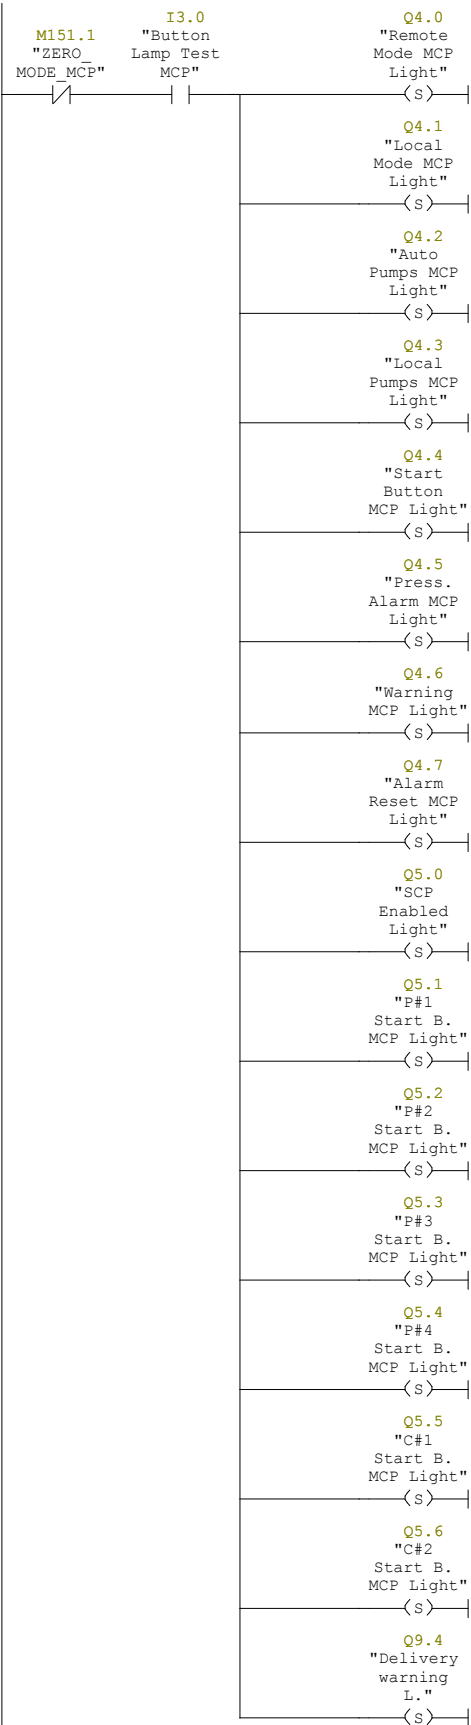

**FC24 - <offline>**

"LAMP\_TEST"

**Name:**  
**Author:** Cristian  
**Time stamp Code:**  
**Lengths (block/logic/data):** 00198 00102 00000

**Family:**  
**Version:** 0.1  
**Block version:** 2  
05/07/2008 10:58:44 AM  
02/08/1999 12:15:15 PM

Name	Data Type	Address	Comment
IN		0.0	
OUT		0.0	
IN_OUT		0.0	
TEMP		0.0	
RETURN		0.0	
RET_VAL		0.0	

**Block: FC24**

Network: 1

**Symbol information**

M151.1	ZERO MODE MCP
I3.0	Button Lamp Test MCP
Q4.0	Remote Mode MCP Light
Q4.1	Local Mode MCP Light
Q4.2	Auto Pumps MCP Light
Q4.3	Local Pumps MCP Light
Q4.4	Start Button MCP Light
Q4.5	Press.Alarm MCP Light
Q4.6	Warning MCP Light
Q4.7	Alarm Reset MCP Light
Q5.0	SCP Enabled Light
Q5.1	P#1 Start B. MCP Light
Q5.2	P#2 Start B. MCP Light
Q5.3	P#3 Start B. MCP Light
Q5.4	P#4 Start B. MCP Light
Q5.5	C#1 Start B. MCP Light
Q5.6	C#2 Start B. MCP Light
Q9.4	Delivery warning L.

Network: 2

**Symbol information**

I7.4	Button Lamp Test SCP
M97.2	SCP_BIT
Q6.0	Warning SCP Light
Q6.1	Alarm Reset SCP Light
Q6.2	Aux.Drives Enable Light
Q6.3	Brakes Press.High Light
Q6.4	Left S. Pin UP SCP Light
Q6.5	Left S.Pin Dow.SCP Light
Q6.6	Left S.Pin P-in SCP L.
Q6.7	Left S.Pin P-out SCP L.
Q7.0	Right S.Pin UP SCP Light
Q7.1	Right S.Pin Dow.SCP Lig.
Q7.2	Right S.Pin P-in SCP L.
Q7.3	Right S.Pin P-out SCP L.
Q5.7	SCP Enabled

Network: 3

**Symbol information**

M151.1	ZERO MODE MCP
Q4.0	Remote Mode MCP Light
Q4.1	Local Mode MCP Light
Q4.2	Auto Pumps MCP Light
Q4.3	Local Pumps MCP Light
Q4.4	Start Button MCP Light
Q4.5	Press.Alarm MCP Light
Q4.6	Warning MCP Light
Q4.7	Alarm Reset MCP Light
Q5.0	SCP Enabled Light
Q5.1	P#1 Start B. MCP Light
Q5.2	P#2 Start B. MCP Light
Q5.3	P#3 Start B. MCP Light
Q5.4	P#4 Start B. MCP Light
Q5.5	C#1 Start B. MCP Light
Q5.6	C#2 Start B. MCP Light
Q9.4	Delivery warning L.