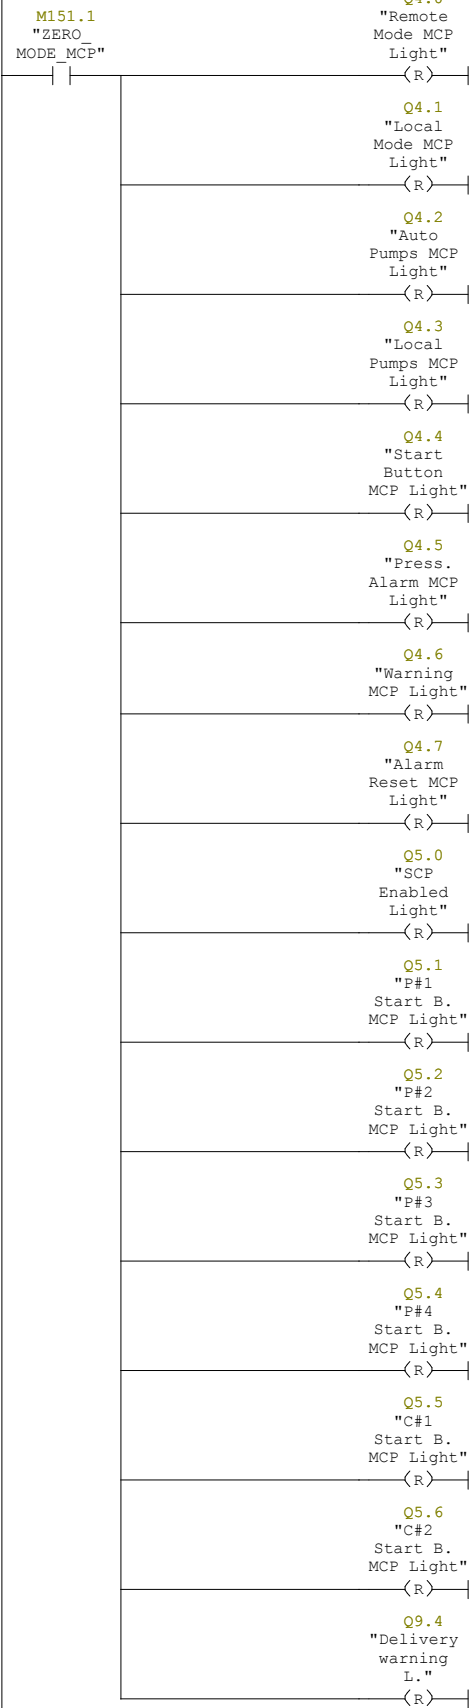

**FC24 - <offline>**

"LAMP\_TEST"

**Name:**  
**Author:** Cristian  
**Time stamp Code:**  
**Lengths (block/logic/data):** 00198 00102 00000

**Family:**  
**Version:** 0.1  
**Block version:** 2  
05/07/2008 10:58:44 AM  
02/08/1999 12:15:15 PM

Name	Data Type	Address	Comment
IN		0.0	
OUT		0.0	
IN_OUT		0.0	
TEMP		0.0	
RETURN		0.0	
RET_VAL		0.0	

**Block: FC24**

Network: 1

**Symbol information**

M151.1	ZERO MODE MCP
I3.0	Button Lamp Test MCP
Q4.0	Remote Mode MCP Light
Q4.1	Local Mode MCP Light
Q4.2	Auto Pumps MCP Light
Q4.3	Local Pumps MCP Light
Q4.4	Start Button MCP Light
Q4.5	Press.Alarm MCP Light
Q4.6	Warning MCP Light
Q4.7	Alarm Reset MCP Light
Q5.0	SCP Enabled Light
Q5.1	P#1 Start B. MCP Light
Q5.2	P#2 Start B. MCP Light
Q5.3	P#3 Start B. MCP Light
Q5.4	P#4 Start B. MCP Light
Q5.5	C#1 Start B. MCP Light
Q5.6	C#2 Start B. MCP Light
Q9.4	Delivery warning L.

Network: 2

**Symbol information**

I7.4	Button Lamp Test SCP
M97.2	SCP_BIT
Q6.0	Warning SCP Light
Q6.1	Alarm Reset SCP Light
Q6.2	Aux.Drives Enable Light
Q6.3	Brakes Press.High Light
Q6.4	Left S. Pin UP SCP Light
Q6.5	Left S.Pin Dow.SCP Light
Q6.6	Left S.Pin P-in SCP L.
Q6.7	Left S.Pin P-out SCP L.
Q7.0	Right S.Pin UP SCP Light
Q7.1	Right S.Pin Dow.SCP Lig.
Q7.2	Right S.Pin P-in SCP L.
Q7.3	Right S.Pin P-out SCP L.
Q5.7	SCP Enabled

Network: 3

**Symbol information**

M151.1	ZERO MODE MCP
Q4.0	Remote Mode MCP Light
Q4.1	Local Mode MCP Light
Q4.2	Auto Pumps MCP Light
Q4.3	Local Pumps MCP Light
Q4.4	Start Button MCP Light
Q4.5	Press.Alarm MCP Light
Q4.6	Warning MCP Light
Q4.7	Alarm Reset MCP Light
Q5.0	SCP Enabled Light
Q5.1	P#1 Start B. MCP Light
Q5.2	P#2 Start B. MCP Light
Q5.3	P#3 Start B. MCP Light
Q5.4	P#4 Start B. MCP Light
Q5.5	C#1 Start B. MCP Light
Q5.6	C#2 Start B. MCP Light
Q9.4	Delivery warning L.